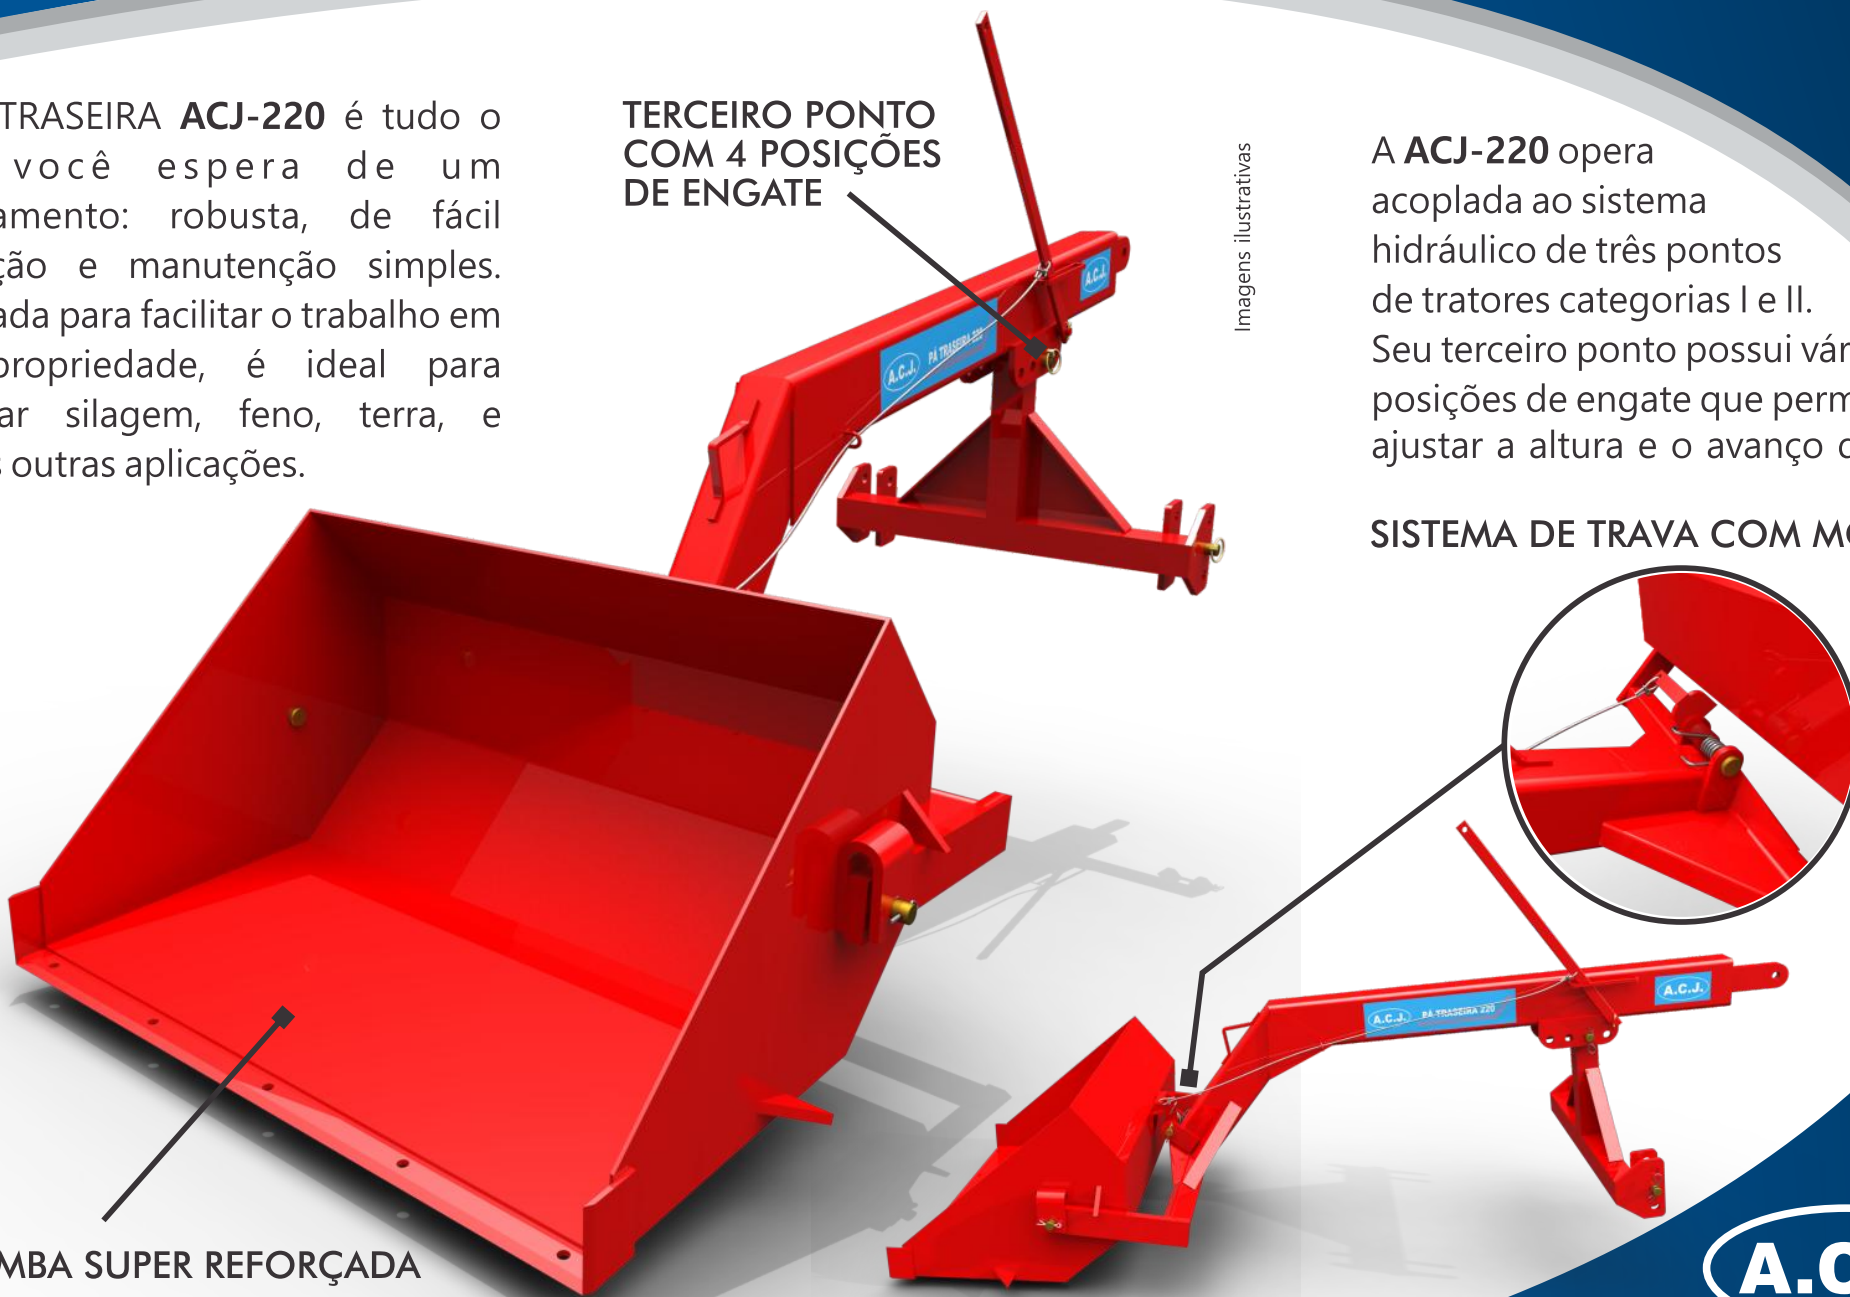

MAIS ROBUSTA.

A PÁ TRASEIRA **ACJ-220** é tudo o que você espera de um equipamento: robusta, de fácil operação e manutenção simples. Projetada para facilitar o trabalho em sua propriedade, é ideal para carregar silagem, feno, terra, e muitas outras aplicações.

CAÇAMBA SUPER REFORÇADA

MAIS EFICIENTE.

TERCEIRO PONTO
COM 4 POSIÇÕES
DE ENGATE

Imagens ilustrativas

**INDISPENSÁVEL EM SUA
PROPRIEDADE.**

A **ACJ-220** opera acoplada ao sistema hidráulico de três pontos de tratores categorias I e II. Seu terceiro ponto possui várias posições de engate que permitem ajustar a altura e o avanço da PÁ.

SISTEMA DE TRAVA COM MOLA