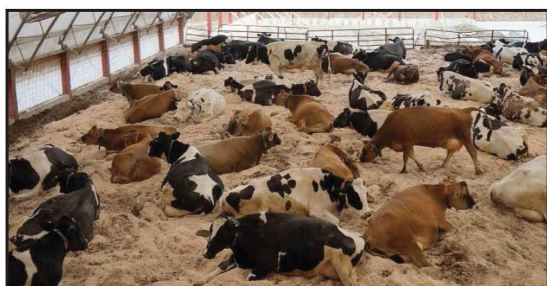

IMPLEMENTOS AGRÍCOLAS

ENXADA ROTATIVA COMPOST BARN ERCB-2000

A MAIS VERSÁTIL PARA O DIA A DIA

Tampas traseira independentes
Sapatas com regulagem de altura

Rotor reforçado com facas especiais:
ideal descompactação da cama

A Enxada Rotativa Compost Barn ERCB-2000 ACJ é a solução ideal no manejo da cama, visando o máximo de conforto e bem estar dos animais. Proporciona o aumento da temperatura da cama, a redução da umidade com melhoria no processo de compostagem, redução em problemas nas pernas e nos cascos dos animais e ganho na produtividade do leite.

Possui rotor equipado com facas removíveis fabricadas em aço especial garantindo maior eficiência e durabilidade.

Suas hastes escarificadoras foram projetadas e dimensionadas a fim de garantir a profundidade ideal para o melhor afofamento da cama.

Equipado com caixa de transmissão reforçada lubrificada a óleo e cardan com embreagem que protege o implemento e o trator de sobrecargas durante a operação.

Modelo	ERCB-2000
Largura de trabalho	2,0 m
Número de flanges	8
Número de escarificadores	4
Número de facas	32
Profundidade dos escarificadores	150 - 500 mm
Profundidade das facas	10 - 110 mm
Potência do trator	65 cv
Rotação na TDF	540 rpm
Peso aproximado	450 kg